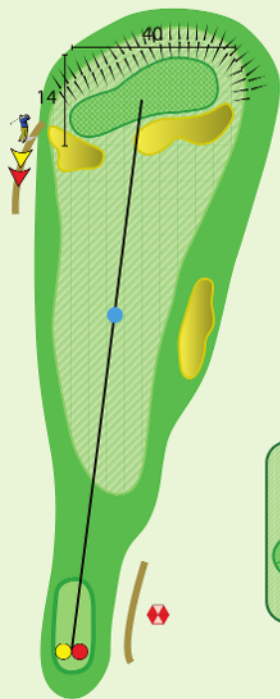

PAR 3
HCP 17

● 141

● 141