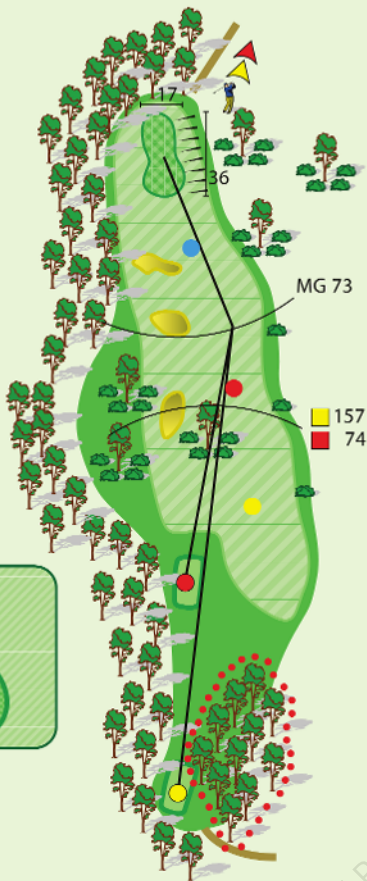

PAR	4	○ 271	● 166
HCP	10