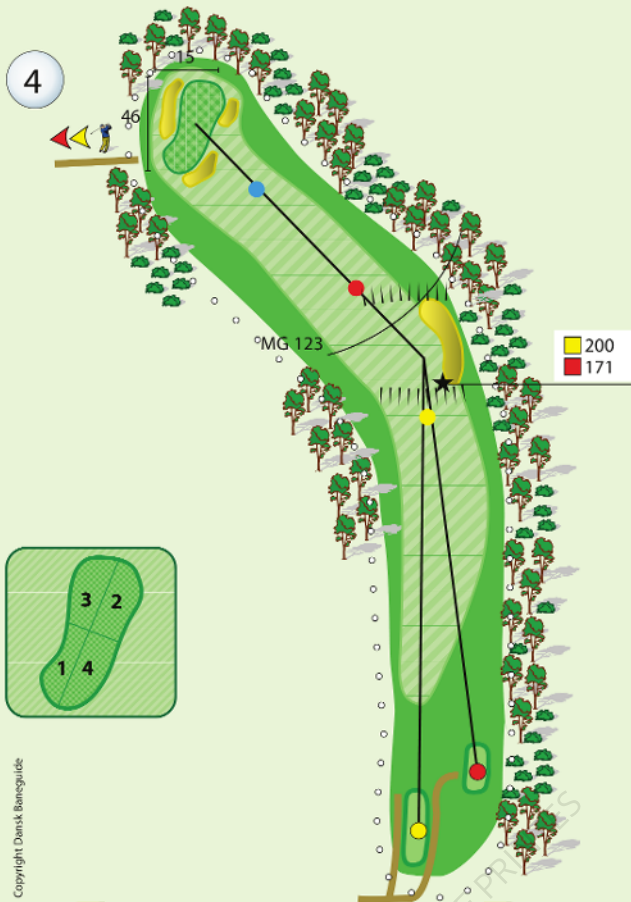

MAKKE PRINTES

4

MG 123

200  
171

Copyright Dansk Baneguide

PAR 4      ● 335      ● 315  
HCP 3

FORKÆL DIG SELV