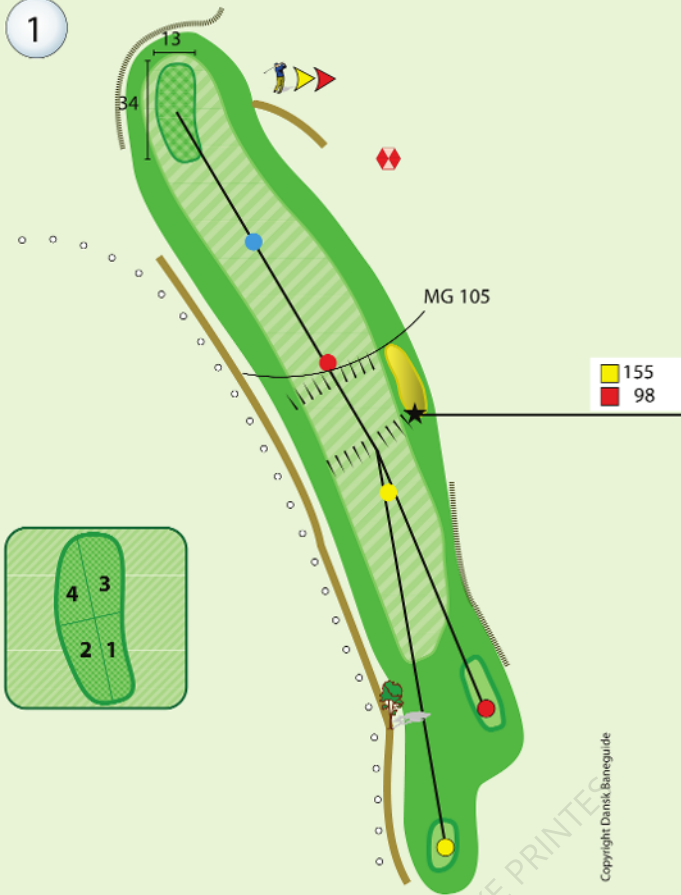

1

PAR 4
HCP 11

266

212