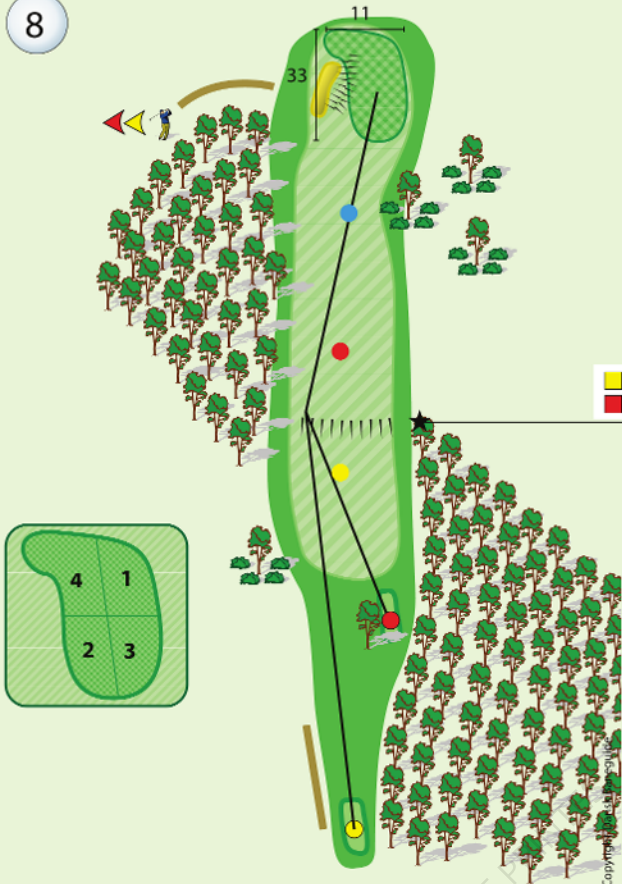

Telf.: 2053 6115 • [sole4you.dk](http://sole4you.dk)

[kontakt@sole4you.dk](mailto:kontakt@sole4you.dk)

*Forenden af Restaurant Zio Lino*

174  
85

PAR	4	○ 304	● 215
HCP	9		

HVIS DU HAR LYST TIL AT PRØVE EN  
ANDERLEDES TANDLÆGE OPLEVELSE.