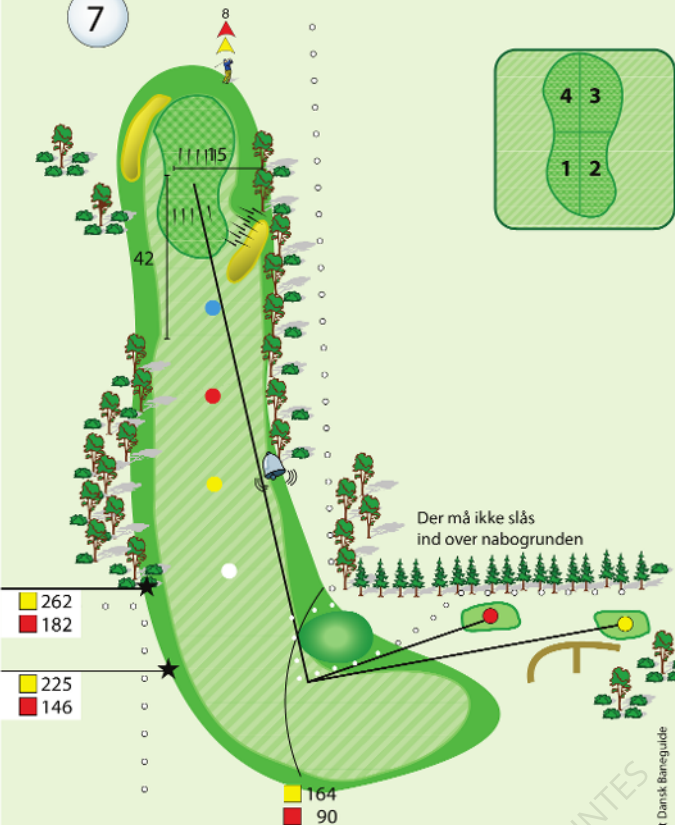

7

8

PAR 5
HCP 1

● 465

● 400